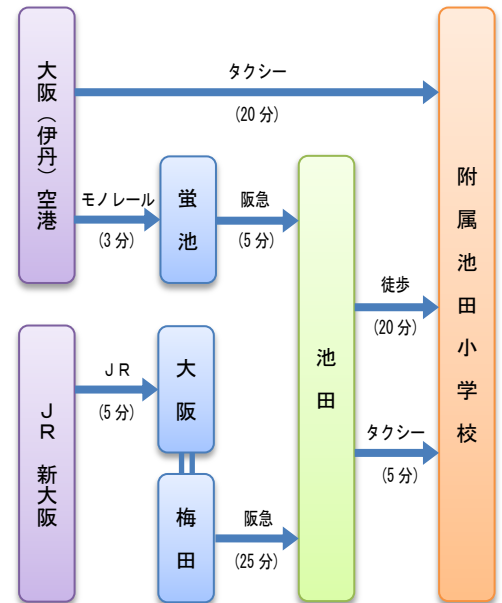

## 16. 制服

男子制服		
冬服+半ズボン	冬服+長ズボン	夏服+半ズボン

女子制服		
冬服+スカート	冬服+キュロット	夏服+スカート

## 17. 交通アクセス

阪急池田駅の2階改札を出て右に進み、陸橋を渡って駅前公園に面した歩道に出ます。